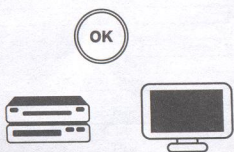

**1** Откройте крышку батарейного отсека.

**2** Вставьте батарейки, соблюдая правильную полярность.

**3** Закройте крышку батарейного отсека.

**Как привязать клавишу управления**

**1** Нажмите и удерживайте кнопку **SETUP**, пока клавиша **STB** не замигает дважды.

**3** Нажмите клавишу, соответствующую настраиваемому устройству.

за 10-60 секунд

Как настроить пульт на работу с другими приставками за 15 секунд

2 При помощи панели управления выберите устройство, которое вы хотите настроить. Панель загорится.

4 Нажмите и удерживайте клавишу OK и отпустите ее сразу как погаснет устройство.

Для переключения пульта в режим совместимости с приставкой CISCO:

1 Нажмите кнопку STB.

2 Одновременно нажмите кнопки SETUP и C.