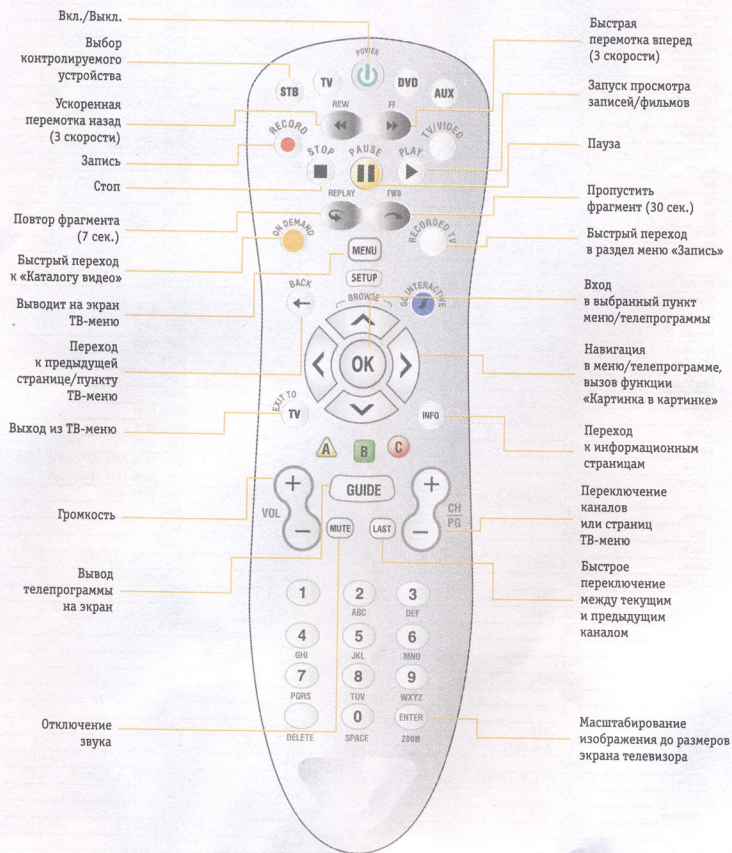

**Beeline RCU01**

**Как автоматически настроить TV/DV**

**1** Включите телевизор. Нажмите и удерживайте кнопку **SETUP**, пока индикатор клавиши не замигает дважды.

**3** Наведите пульт на устройство.

**Руководство пользователя**

**ВОЗМОЖНОСТИ ПДУ**

Ваш новый ИК- пульт дистанционного управления (ПДУ) представляет собой универсальное устройство, способное заменить четыре ПДУ. Например, с помощью этого ПДУ можно управлять абонентской приставкой, телевизором и двумя другими устройствами, например DVD-плеером и видеомагнитофоном.