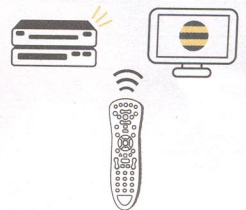

**Beeline RCU01**

**Как автоматически настроить TV/DV**

**1** Включите телевизор. Нажмите и удерживайте кнопку **SETUP**, пока индикатор клавиши не замигает дважды.

**3** Наведите пульт на устройство.

**Руководство пользователя**

**ВОЗМОЖНОСТИ ПДУ**

Ваш новый ИК- пульт дистанционного управления (ПДУ) представляет собой универсальное устройство, способное заменить четыре ПДУ. Например, с помощью этого ПДУ можно управлять абонентской приставкой, телевизором и двумя другими устройствами, например DVD-плеером и видеомагнитофоном.