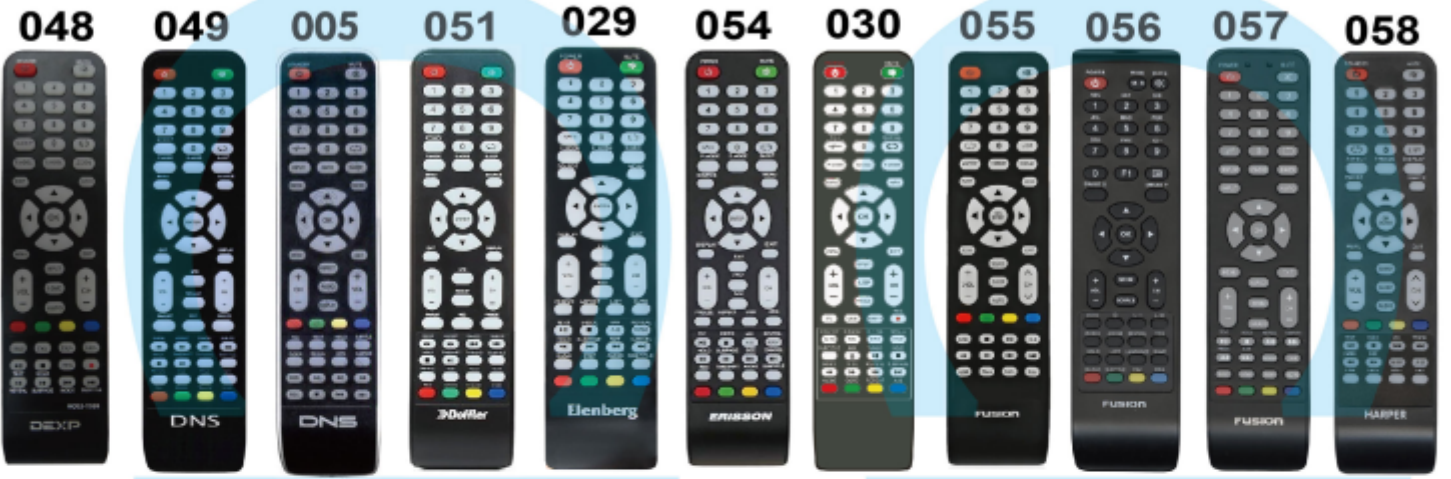

048 DEXP RC02-T338
049 DNS E24D20(131)
005 DNS V32D2500 V40D8200
051 Doffler 32BH15-T2
029 Elenberg 40AF4130 /MK-53D
054 Erisson MK-53D
030 ERISON 51PDP01FHD
055 Fusion FLTV-32B100
056 Fusion RC-E23
057 Fusion TV1 LCD(6471)
058 HARPER 19R470