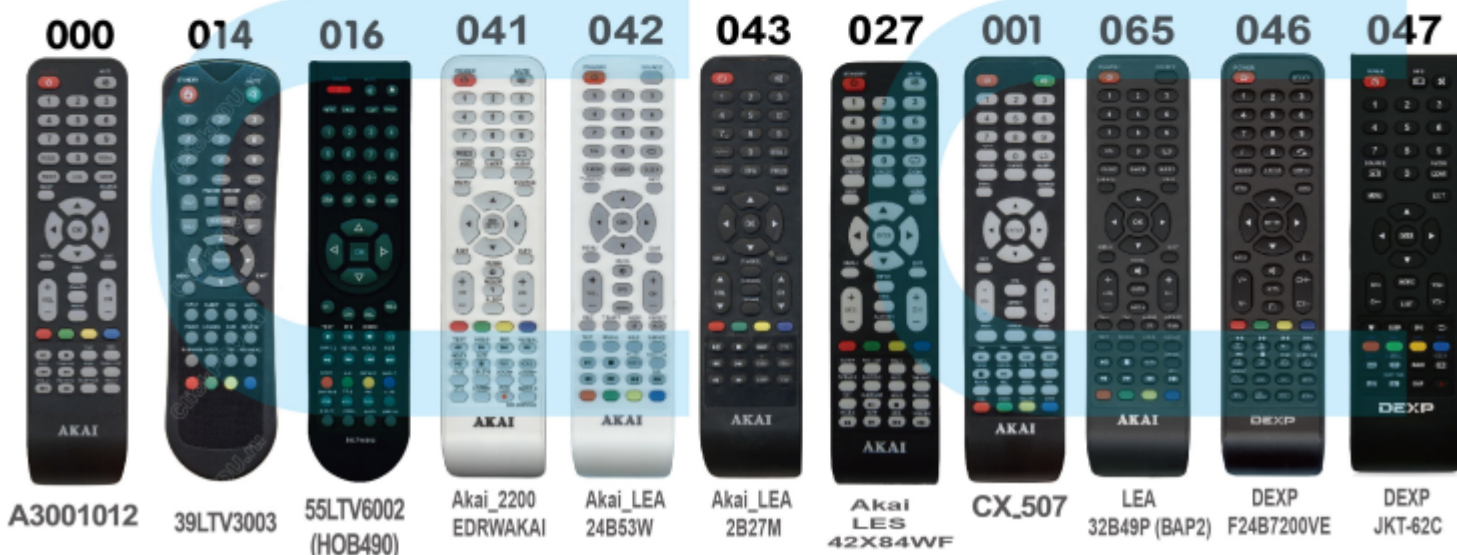

ClickPDU®

Русский

RM-L1153+2

ИНСТРУКЦИЯ К УНИВЕРСАЛЬНОМУ ПУЛЬТУ ДИСТАНЦИОННОГО УПРАВЛЕНИЯ (ПДУ)

Благодарим вас за использование продуктов нашей компании. При первом использовании пульта вставьте батарейки и проверьте работу устройства. Если все функции пульта выполняются, то устройство готово к использованию без предварительной настройки. Если выполняются не все функции пульта, то необходимо его настроить. При смене батареек, настройки пульта не сбрасываются, и нет необходимости его перенастраивать.

Введение

RM-L1153+2 это новая модель универсального ПДУ для телевизоров с технологией LCD/LED. Многофункциональное решение для различных потребностей; подходит к м телевизоров SUPRA, HYUNDAI, GENERAL, SHIVAKI

Установка батареек

вставьте 2 батарейки формата AAA в соответствии с обозначениями безлимитные/аккумуляторные батарейки в соответствующий отсек для батареек, в соответствии с обозначениями «+» и «-», как указано на рисунке.

Описание батареек

- ПДУ характеризуется малым потреблением энергии. Срок службы батареек – 12 месяцев в нормальных условиях. При неправильном использовании срок службы батареек может сократиться.
- Не используйте одновременно новые и старые батарейки или батарейки разного типа.
- В случае, если батарейки окислились, их необходимо извлечь, а отсек для батареек необходимо прочистить перед тем, как вставлять новые батарейки.
- Если вы планируете прекратить использование ПДУ на длительное время, батарейки следует вынуть.

Способы настройки ПДУ

Существует несколько способов настроить ПДУ. Выберите любой из них.