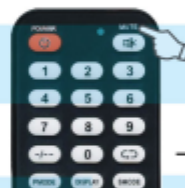

#### А ВЫБОР ПО МОДЕЛИ

1. Включите телевизор, подождите, пока он полностью включится и направьте ПДУ в сторону экрана телевизора. Также найдите код нужной марки телевизора, состоящий из одной цифры.

2. Для входа в режим настройки нажмите и удерживайте одновременно кнопки Power и MUTE. После того, как загорится лампочка-индикатор на пульте, введите трехзначный код (см. фото пультов далее в инструкции). Настройка завершена. Проверьте работу пду.

#### В Автоматический поиск кода

1. Включите телевизор, подождите, пока телевизор не включится полностью, и направьте ПДУ в сторону экрана телевизора.

2. Нажмите и удерживайте кнопку «POWER» в течение 6 секунд, пока не загорится лампочка-индикатор, а ПДУ не перейдет в режим автоматического поиска. Проверьте, появился ли на экране телевизора значок уровня звука VOLUME. Когда он появится, отпустите кнопку «POWER». Настройка завершена.