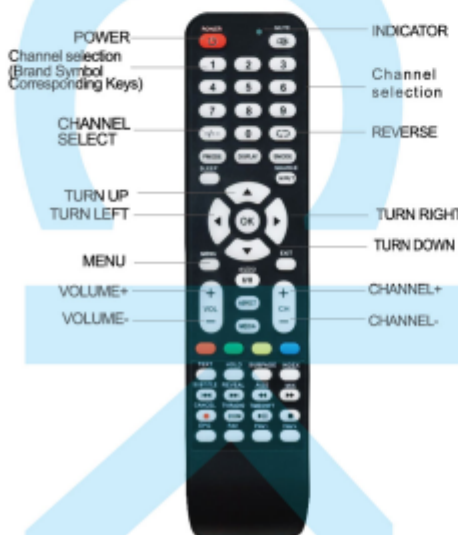

ClickPDU®

Русский

RM-L1153+2

ИНСТРУКЦИЯ К УНИВЕРСАЛЬНОМУ ПУЛЬТУ ДИСТАНЦИОННОГО УПРАВЛЕНИЯ (ПДУ)

Благодарим вас за использование продуктов нашей компании. При первом использовании пульта вставьте батарейки и проверьте работу устройства. Если все функции пульта выполняются, то устройство готово к использованию без предварительной настройки. Если выполняются не все функции пульта, то необходимо его настроить. При смене батареек, настройки пульта не сбрасываются, и нет необходимости его перенастраивать.

Введение

RM-L1153+2 это новая модель универсального ПДУ для телевизоров с технологией LCD/LED. Многофункциональное решение для различных потребностей; подходит к м телевизоров SUPRA, HYUNDAI, GENERAL, SHIVAKI

Установка батареек

вставьте 2 батарейки формата AAA в соответствии с обозначениями безлимитные/аккумуляторные батарейки в соответствующий отсек для батареек, в соответствии с обозначениями «+» и «-», как указано на рисунке.

Описание батареек

- ПДУ характеризуется малым потреблением энергии. Срок службы батареек – 12 месяцев в нормальных условиях. При неправильном использовании срок службы батареек может сократиться.
- Не используйте одновременно новые и старые батарейки или батарейки разного типа.
- В случае, если батарейки окислились, их необходимо извлечь, а отсек для батареек необходимо прочистить перед тем, как вставлять новые батарейки.
- Если вы планируете прекратить использование ПДУ на длительное время, батарейки следует вынуть.

Способы настройки ПДУ

Существует несколько способов настроить ПДУ. Выберите любой из них.

Brand	Type	Code	Brand	Type	Code	Brand	Type	Code	Brand	Type	Code
AKAI	A3001012	000	DEXP	DEXP_RC02-T338	048	HARPER	HARPER_19R470	058	Polar	Polar_BT0534	075
AKAI	39LTV3003	014	DNS	DNS_E24D20(131)	049	HARPER	HARPER_42F660T	032	Polar	Polar_81LTV7101	008
AKAI	55LTV6002(HOB490)	016	DNS	DNS_V32D2500, V40D8200	005	HYUNDAI	HYUNDAI_H-LED40F456BS2	060	Polar	Polar_100LTV1101(16171)	074
AKAI	Akai_2200-EDRWAKAI	041	DOFFler	Doffler_32RH15-T2	051	HYUNDAI	Hyundai_YC-53-5	004	Polar	Polar_YC-53(10787)	076
AKAI	Akai_LEA-24B53W	042	Elenberg	Elenberg_40MP4130/Erison_MK-53D	029	Polar	Polar_TV2-(HOB503)	020	Polar	Polar_48LTV3101	006
AKAI	Akai_LEA-32B27M(787)	043	ERISSON	Erison_MK-53D	054	Polar	Polar_59LTV7003(8811)	021	Polar	Polar_48LTV6101(11475)	007
AKAI	Akai_LES-42X84WF	027	ERISSON	ERISSON_51PDP01FHD	030	Polar	Polar_JX-8030(4377)	023	VITYAZ	VITYAZ_24L301C28_VAR2	038
AKAI	CX-507	001	Fusion	Fusion_FLTV-32B100	055	Polar	Polar_39LTV6005(11476)	067			
AKAI	LEA-32B49P(BAP2)	065	Fusion	Fusion_RC-E23(13383)	056	Polar	Polar_55LTV6101(11478)	015			
DEXP	DEXP_F24B7200VE	046	Fusion	Fusion_TV1_LCD(6471)	057	Polar	Polar_94LTV6004(11837)	022			
DEXP	DEXP_JKT-62C	047									

А ВЫБОР ПО МОДЕЛИ

1. Включите телевизор, подождите, пока он полностью включится и направьте ПДУ в сторону экрана телевизора. Также найдите код нужной марки телевизора, состоящий из одной цифры.

2. Для входа в режим настройки нажмите и удерживайте одновременно кнопки Power и MUTE. После того, как загорится лампочка-индикатор на пульте, введите трехзначный код (см. фото пультов далее в инструкции). Настройка завершена. Проверьте работу пду.

3. Проверьте, работают ли все кнопки ПДУ, такие как «MUTE». Если нет, повторите шаг 2, пока код не подойдет.

В Автоматический поиск кода

1. Включите телевизор, подождите, пока телевизор не включится полностью, и направьте ПДУ в сторону экрана телевизора.